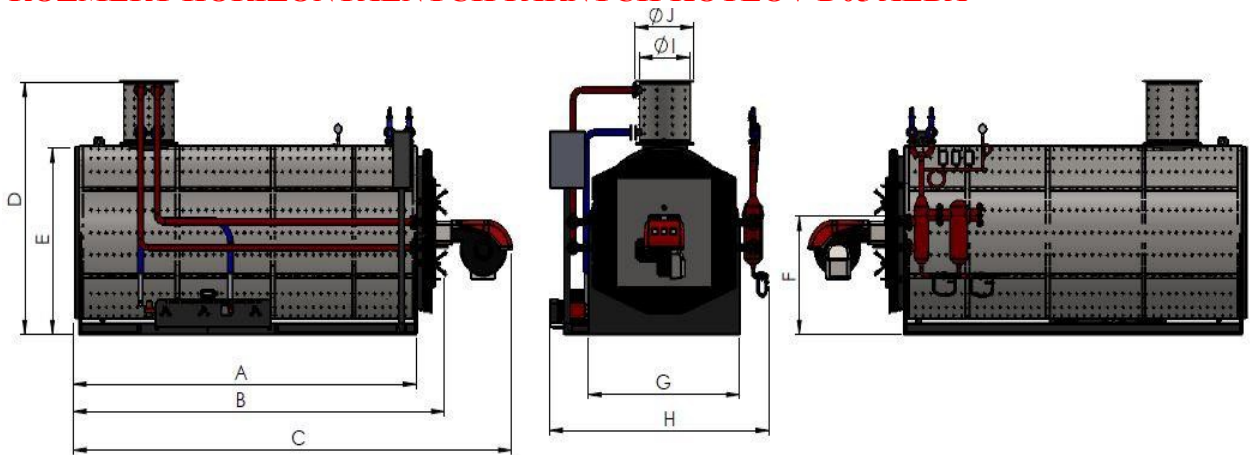

ROZMERY HORIZONTÁLNYCH PARNÝCH KOTLOV D05 ALBA

TYP	D05-350	D05-500	D05-750	D05-1000	D05-1500	D05-2000
Parný výkon kg/h	350	500	750	1000	1500	2000
Dĺžka parného telesa (A)	1410mm	1410mm	1910mm	1910mm	2410mm	2410 mm
Dĺžka parného kotla (B)	1790mm	1790mm	2290mm	2290mm	2790mm	2790mm
Celková dĺžka (C)	2158mm	2158mm	2730mm	2990mm	3490mm	3490mm
Celková výška (D)	2090mm	2090mm	2190mm	2190mm	2290mm	2290mm
Výška parného telesa (E)	1300mm	1300mm	1400mm	1400mm	1500mm	1500mm
Výška parného výstupu (F)	950mm	950mm	950mm	950mm	1000mm	1000mm
Šírka (G)	900mm	900mm	1100mm	1100mm	1200mm	1350mm
Celková šírka (H)	1300mm	1350mm	1550mm	1550mm	1650mm	1800mm
Vnútorňý priemer komína (I)	365mm	365mm	365mm	365mm	445mm	445mm
Vonkajší priemer komína (J)	530mm	530mm	530mm	530mm	650mm	650mm

ROZMERY HORIZONTÁLNYCH PARNÝCH KOTLOV D05 ALBA

TYP	D05-2500	D05-3000	D05-3500	D05-4000	D05-5000	D05-6000
Parný výkon kg/h	2500	3000	3500	4000	5000	6000
Dĺžka parného telesa (A)	3150mm	3550mm	3850mm	4460mm	4460mm	5500 mm
Dĺžka parného kotla (B)	3590mm	3890mm	4150mm	4800mm	4800mm	5740mm
Celková dĺžka (C)	4325mm	4625mm	5210mm	5860mm	5860mm	6920mm
Celková výška (D)	2340mm	2650mm	2685mm	2900mm	2900mm	3100mm
Výška parného telesa (E)	1680mm	1904mm	1930mm	2140mm	2140mm	2350mm
Výška parného výstupu (F)	1150mm	1190mm	1200mm	1230mm	1230mm	1300mm
Šírka (G)	1430mm	1725mm	1775mm	1960mm	1960mm	2050mm
Celková šírka (H)	2240mm	2570mm	2620mm	2780mm	2780mm	2900mm
Vnútorňý priemer komína (I)	445mm	445mm	500mm	550mm	550mm	650mm
Vonkajší priemer komína (J)	650mm	650mm	705mm	755mm	755mm	850mm