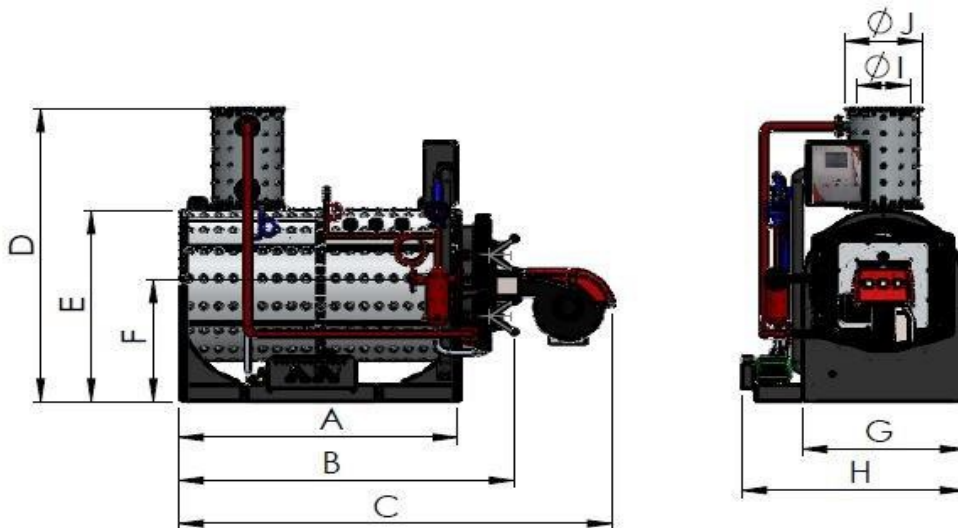

ROZMERY HORIZONTÁLNYCH PARNÝCH KOTLOV D05 ALBA

TYP	D05-350	D05-500	D05-750	D05-1000	D05-1500	D05-2000
Parný výkon kg/h	350	500	750	1000	1500	2000
Dĺžka parného telesa (A)	1410mm	1410mm	1910mm	1910mm	2410mm	2410 mm
Dĺžka parného kotla (B)	1790mm	1790mm	2290mm	2290mm	2790mm	2790mm
Celková dĺžka (C)	2158mm	2158mm	2730mm	2990mm	3490mm	3490mm
Celková výška (D)	2090mm	2090mm	2190mm	2190mm	2290mm	2290mm
Výška parného telesa (E)	1300mm	1300mm	1400mm	1400mm	1500mm	1500mm
Výška parného výstupu (F)	950mm	950mm	950mm	950mm	1000mm	1000mm
Šírka (G)	900mm	900mm	1100mm	1100mm	1200mm	1350mm
Celková šírka (H)	1300mm	1350mm	1550mm	1550mm	1650mm	1800mm
Vnútorňý priemer komína (I)	365mm	365mm	365mm	365mm	445mm	445mm
Vonkajší priemer komína (J)	530mm	530mm	530mm	530mm	650mm	650mm

ROZMERY HORIZONTÁLNYCH PARNÝCH KOTLOV D05 ALBA

TYP	D05-2500	D05-3000	D05-3500	D05-4000	D05-5000	D05-6000
Parný výkon kg/h	2500	3000	3500	4000	5000	6000
Dĺžka parného telesa (A)	3150mm	3550mm	3850mm	4460mm	4460mm	5500 mm
Dĺžka parného kotla (B)	3590mm	3890mm	4150mm	4800mm	4800mm	5740mm
Celková dĺžka (C)	4325mm	4625mm	5210mm	5860mm	5860mm	6920mm
Celková výška (D)	2340mm	2650mm	2685mm	2900mm	2900mm	3100mm
Výška parného telesa (E)	1680mm	1904mm	1930mm	2140mm	2140mm	2350mm
Výška parného výstupu (F)	1150mm	1190mm	1200mm	1230mm	1230mm	1300mm
Šírka (G)	1430mm	1725mm	1775mm	1960mm	1960mm	2050mm
Celková šírka (H)	2240mm	2570mm	2620mm	2780mm	2780mm	2900mm
Vnútorňý priemer komína (I)	445mm	445mm	500mm	550mm	550mm	650mm
Vonkajší priemer komína (J)	650mm	650mm	705mm	755mm	755mm	850mm